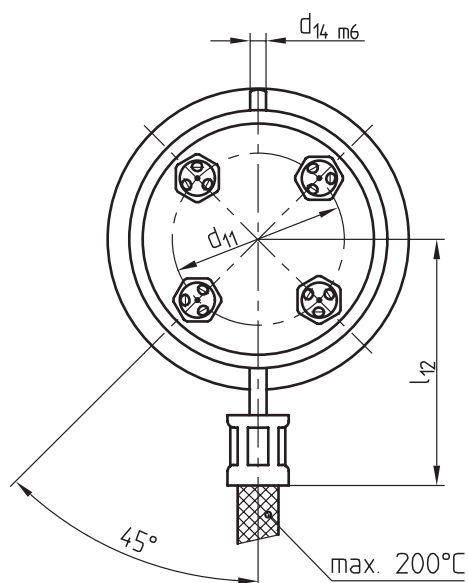

Z 10420/4/...

230 V~

+ = Fe-CuNi  
- = Fe-CuNi

Info

max. °C	Watt	d <sub>5</sub>	d <sub>12</sub>	d <sub>14</sub>	k	l <sub>12</sub>	l <sub>13</sub>	L <sub>4</sub>	n	d <sub>11</sub>	L <sub>1</sub>	Nr./No.
280	630	45	36	3	5	46,5	7,5	54	4	20	75	Z 10420/4/20x75
	700	50	40			50		59		25	80	25x80
	850	56	48	4	8	53	11	65		32	90	32x90
	1000	67	56			56,5		70		40	95	40x95