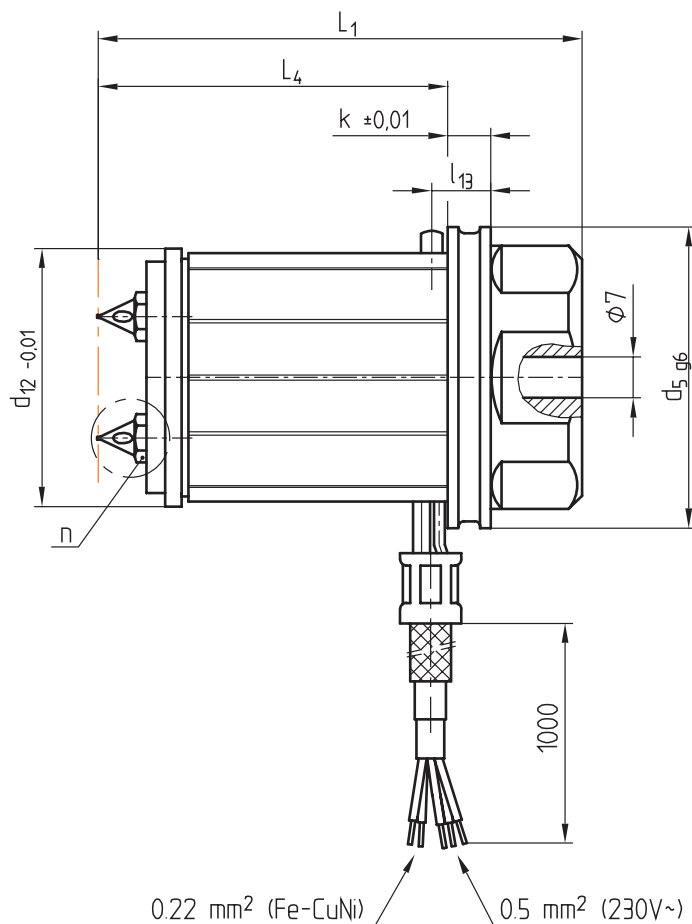

Z 10420/4/...

230 V~

+ = Fe-CuNi  
- = Fe-CuNi

Info

max. °C	Watt	d <sub>5</sub>	d <sub>12</sub>	d <sub>14</sub>	k	l <sub>12</sub>	l <sub>13</sub>	L <sub>4</sub>	n	d <sub>11</sub>	L <sub>1</sub>	Nr./No.
280	630	45	36	3	5	46,5	7,5	54	4	20	75	Z 10420/4/20x75
	700	50	40			50		59		25	80	25x80
	850	56	48	4	8	53	11	65		32	90	32x90
	1000	67	56			56,5		70		40	95	40x95