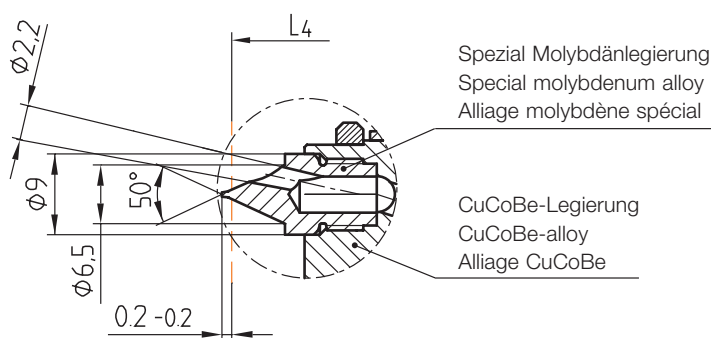

Z 10420/4/...

230 V~

+ = Fe-CuNi  
- = Fe-CuNi

Info

max. °C	Watt	d <sub>5</sub>	d <sub>12</sub>	d <sub>14</sub>	k	l <sub>12</sub>	l <sub>13</sub>	L <sub>4</sub>	n	d <sub>11</sub>	L <sub>1</sub>	Nr./No.
280	630	45	36	3	5	46,5	7,5	54	4	20	75	Z 10420/4/20x75
	700	50	40			50		59		25	80	25x80
	850	56	48	4	8	53	11	65		32	90	32x90
	1000	67	56			56,5		70		40	95	40x95